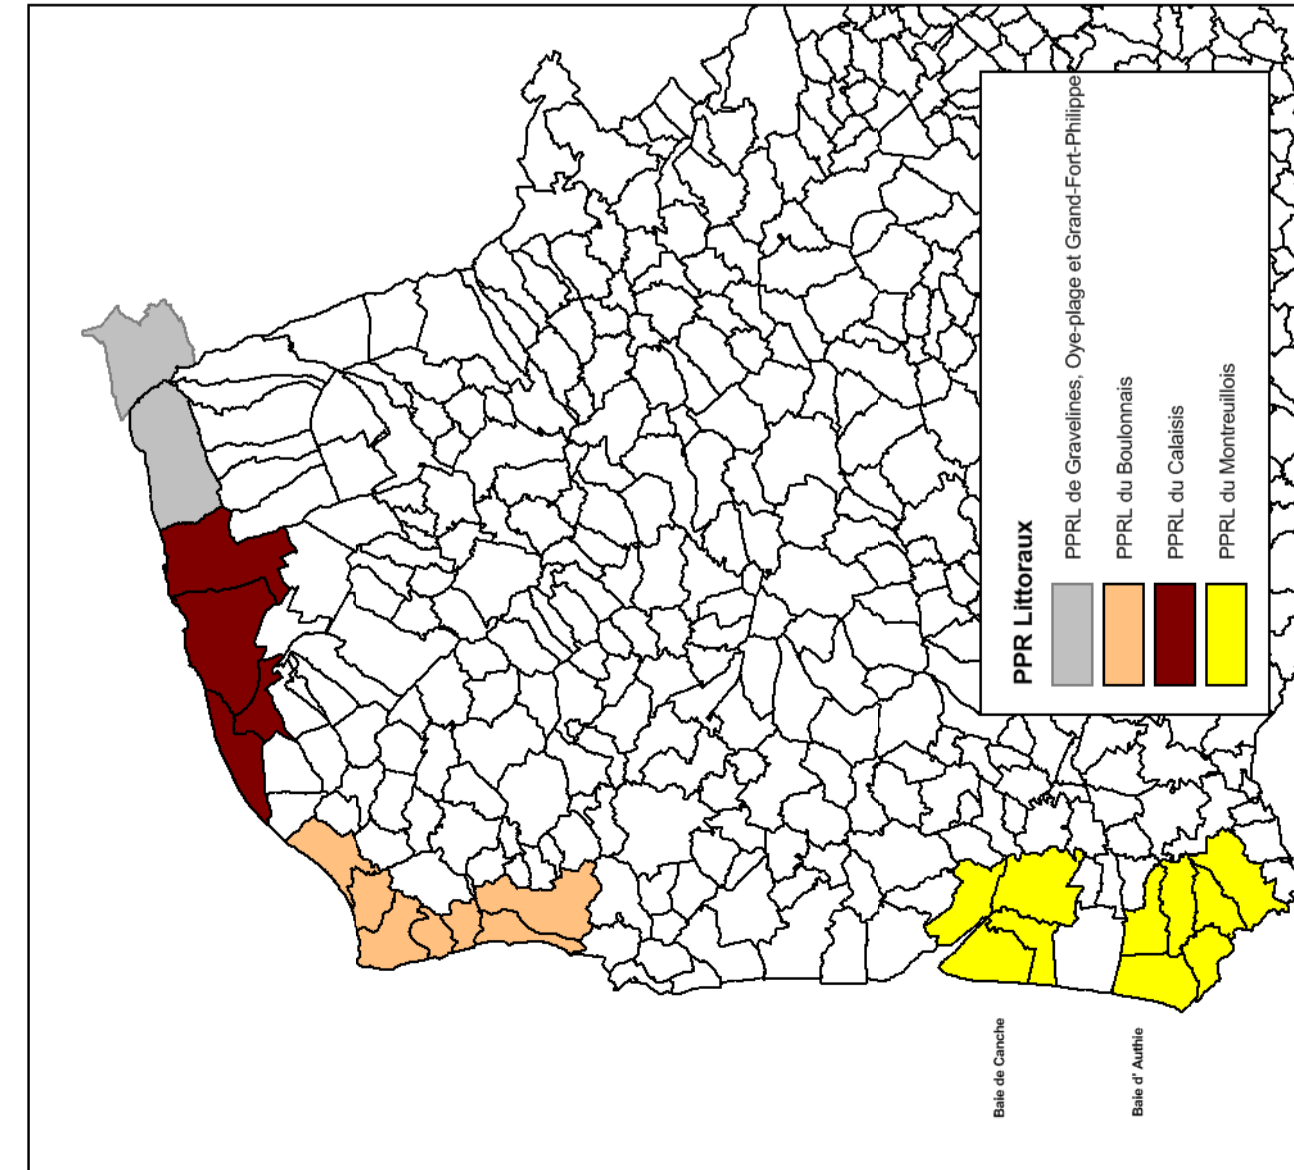

LEGENDE :

- Commune
- Niveau d'aléa
  - Très fort
  - Fort
  - Moyen
  - Faible

  
 0 200 400  
 Mètres

Date d'approbation : 2017  
 Copie de l'Aléa centennal de référence  
 Révisé le 14/05/2018  
 Révisé le 14/05/2018  
 Révisé le 14/05/2018  
 Révisé le 14/05/2018