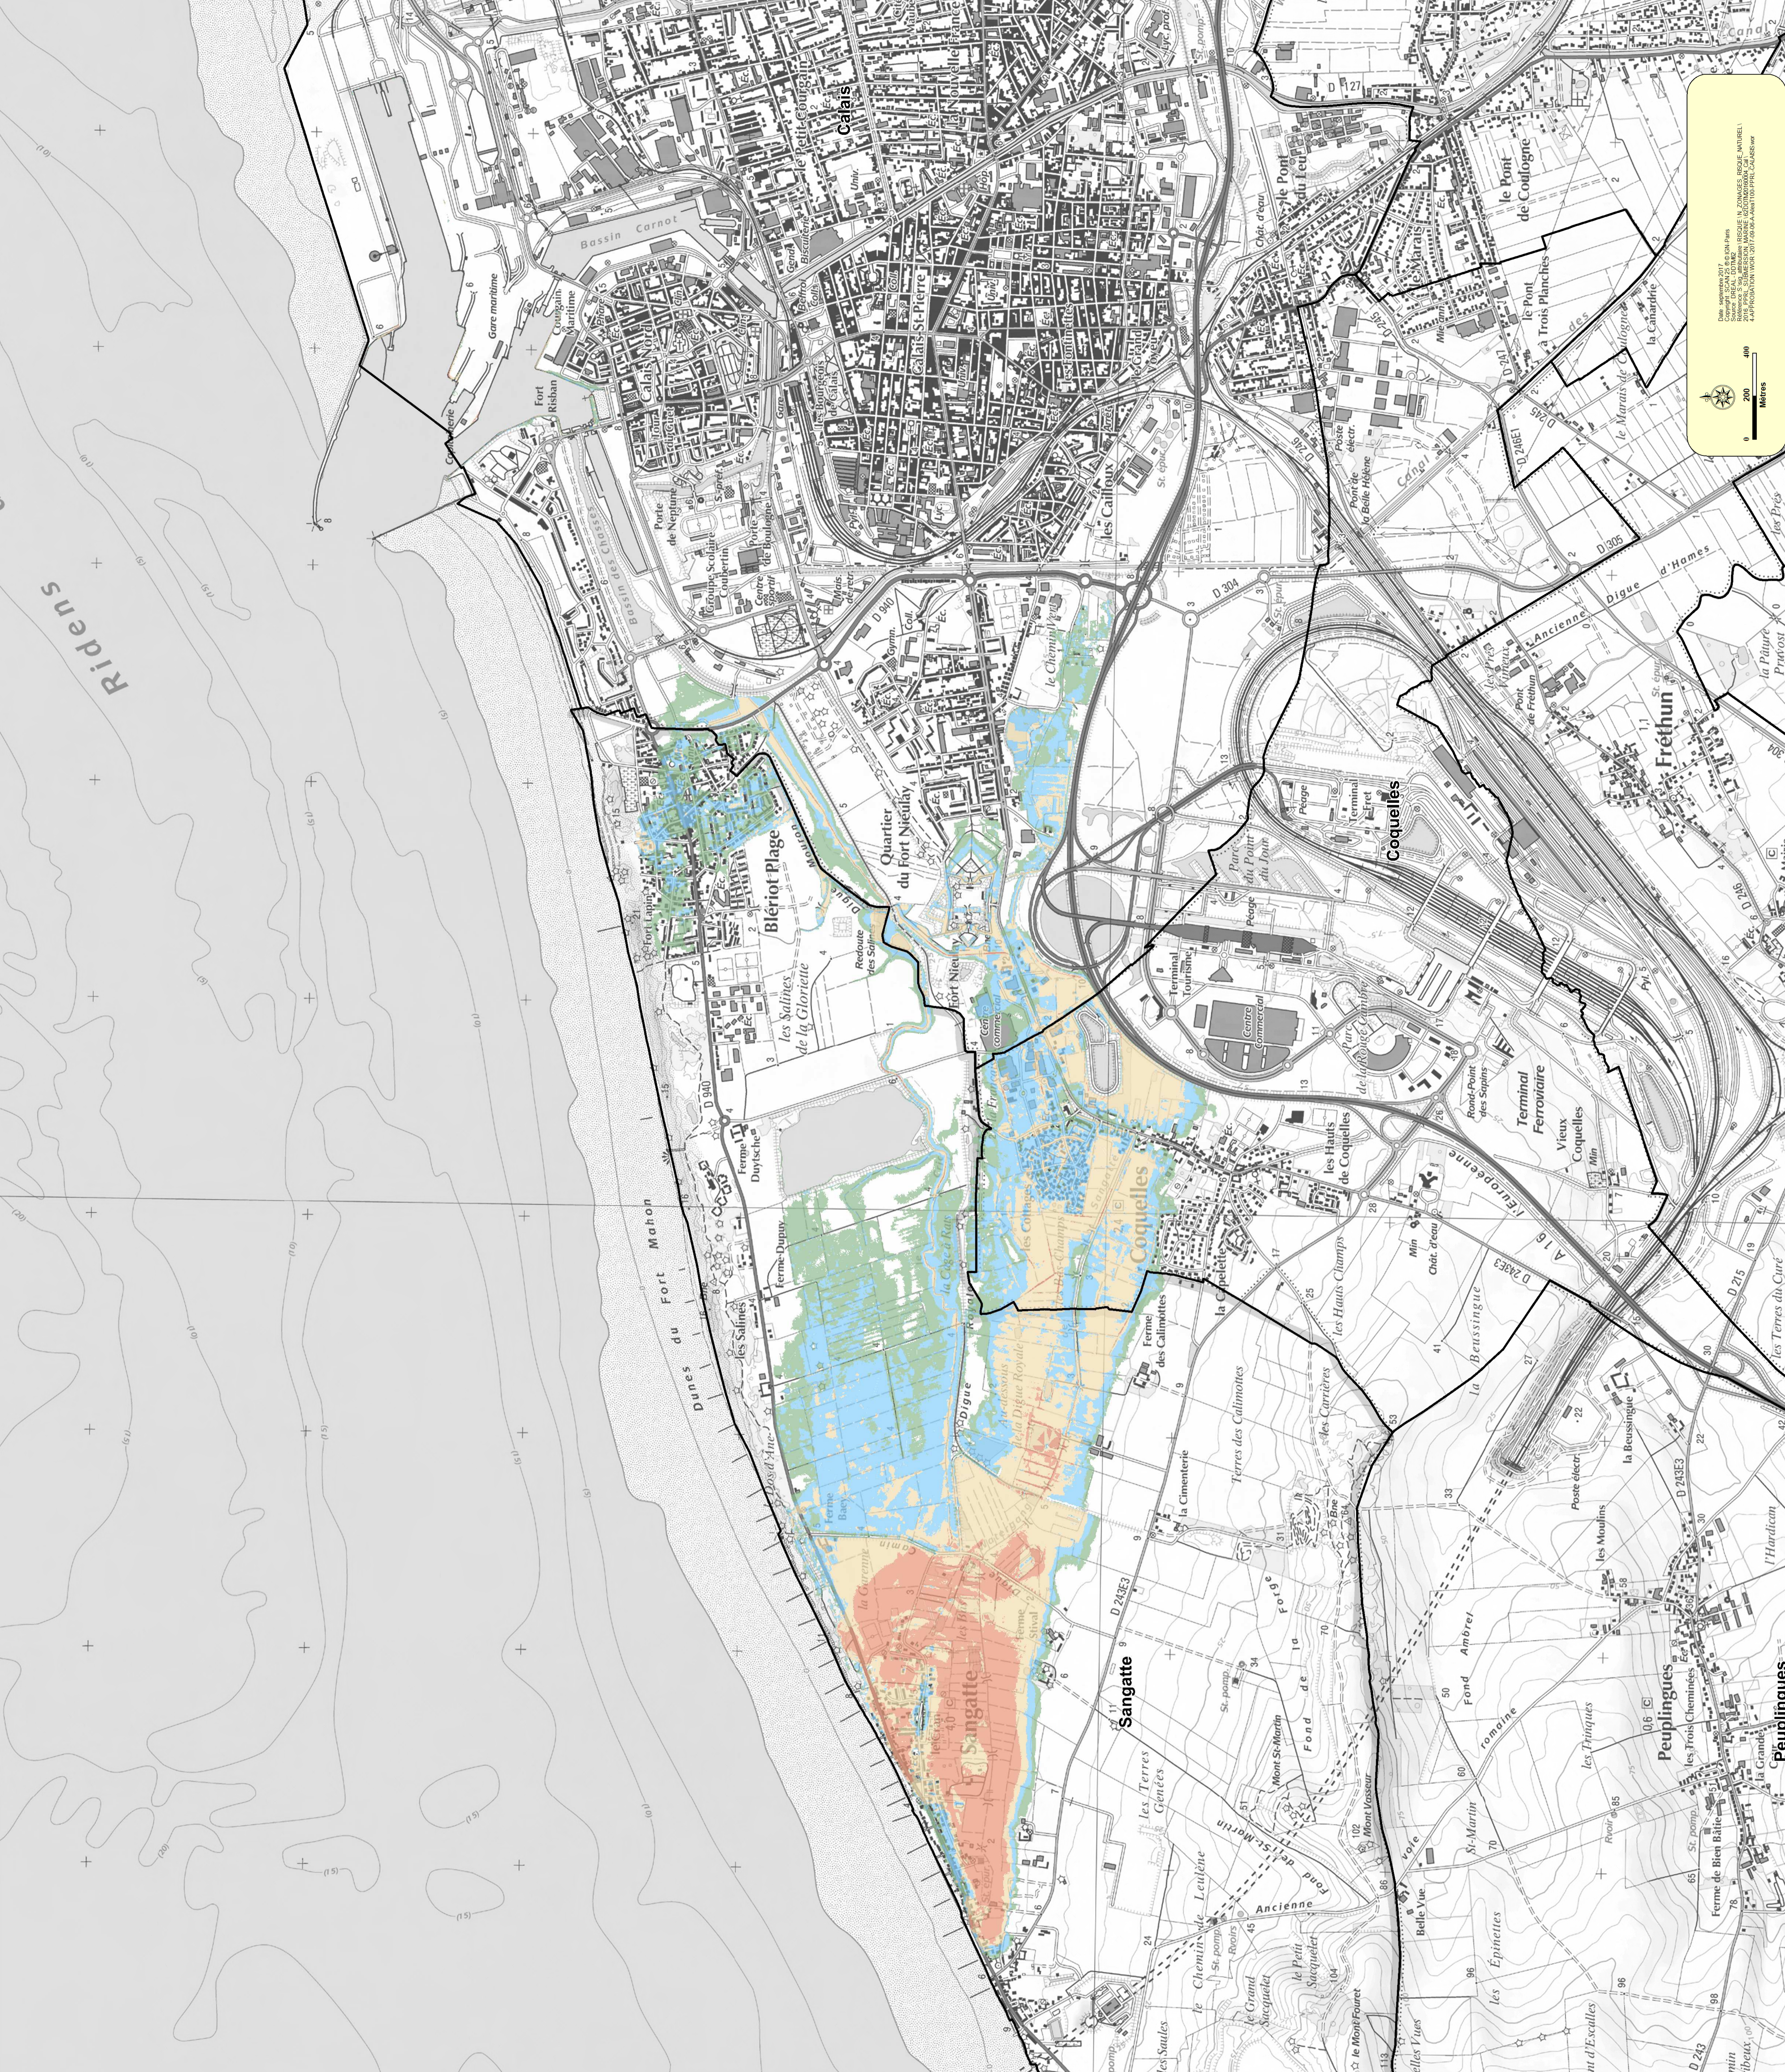

LEGENDE :

- Commune
- Niveau d'aléa
  - Très fort
  - Fort
  - Moyen
  - Faible

  
 0 200 400  
 Mètres

Date d'approbation : 2017  
 Copie de l'Aléa centennal de référence  
 Révisé le 14/05/2018  
 Révisé le 14/05/2018  
 Révisé le 14/05/2018  
 Révisé le 14/05/2018