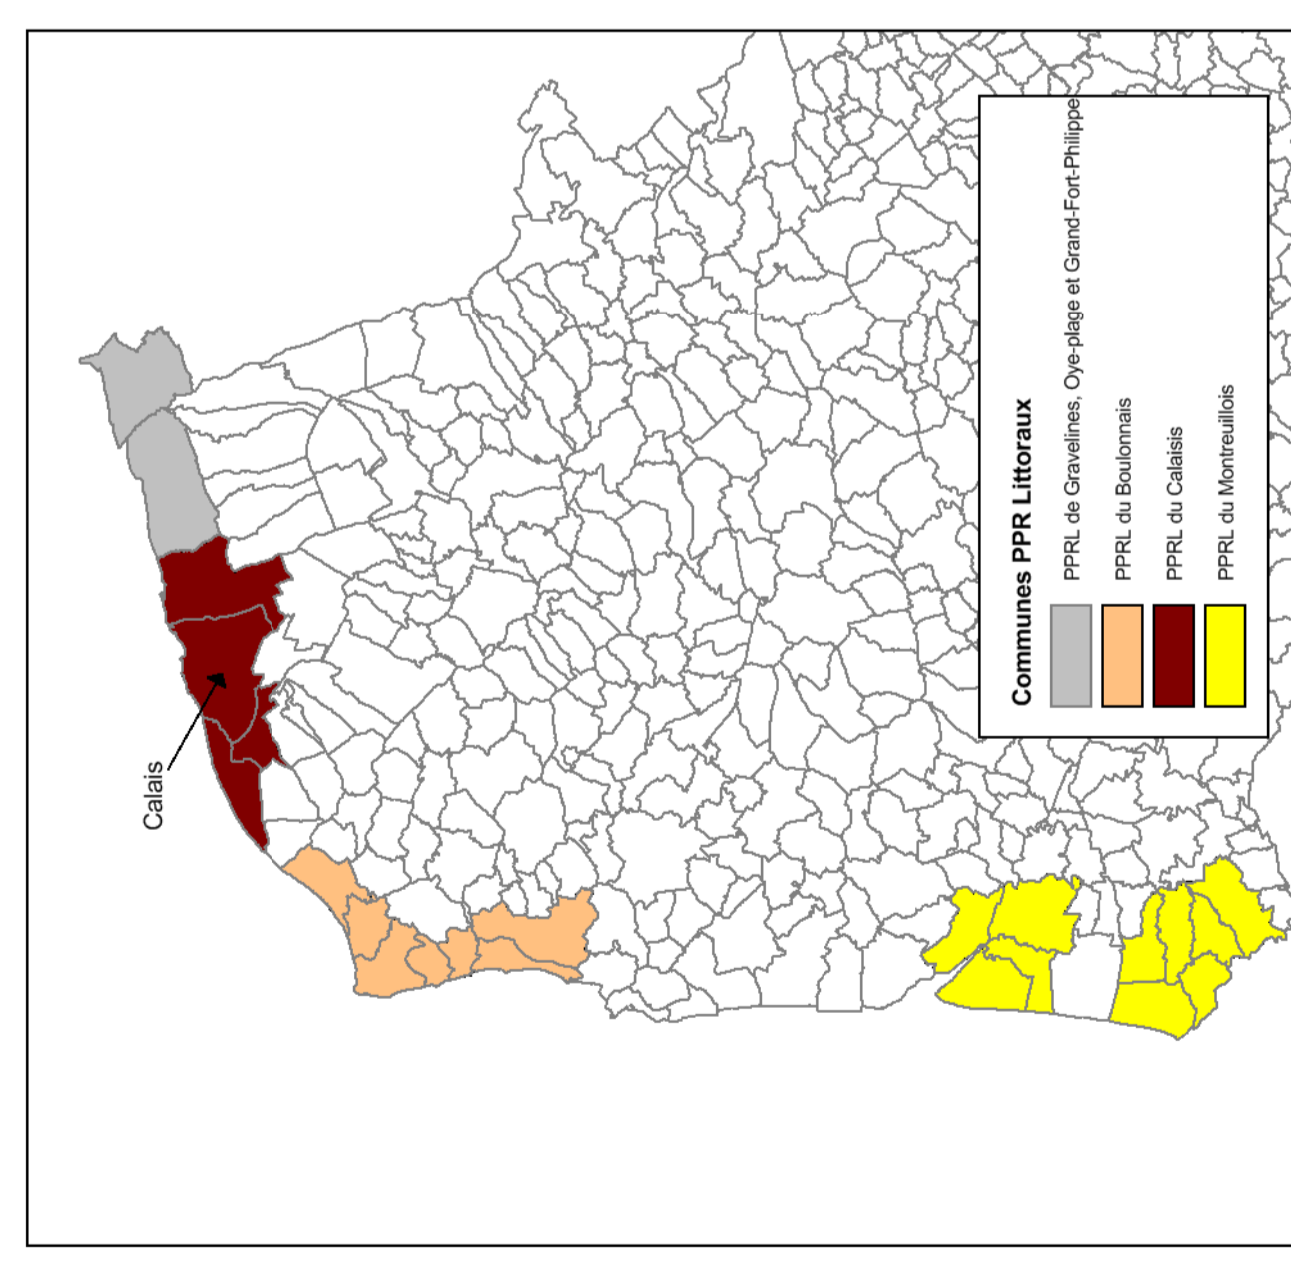

© Laurent Migonnet/Feris

Zonage réglementaire

Approbation

Échelle : 1/5 000

LEGENDE :

- Commune
- Bâti
- Eglise
- Mairie

Zonage réglementaire

- Rouge
- Bleu
- Vert foncé
- Vert clair
- Bande de débordement-rupture

Commune PPR Littoraux
 PPR de Calais
 PPR de Dunkerque
 PPR de Calais
 PPR de Nord-Pas-de-Calais

0 100 200
 Mètres

DATE : septembre 2017
 PPR de Calais - Calais Est
 Source : IGN, IGN, IGN
 2014 (PRG), 2014 (MISE À JOUR), 2014 (MISE À JOUR)
 2017 (MISE À JOUR)