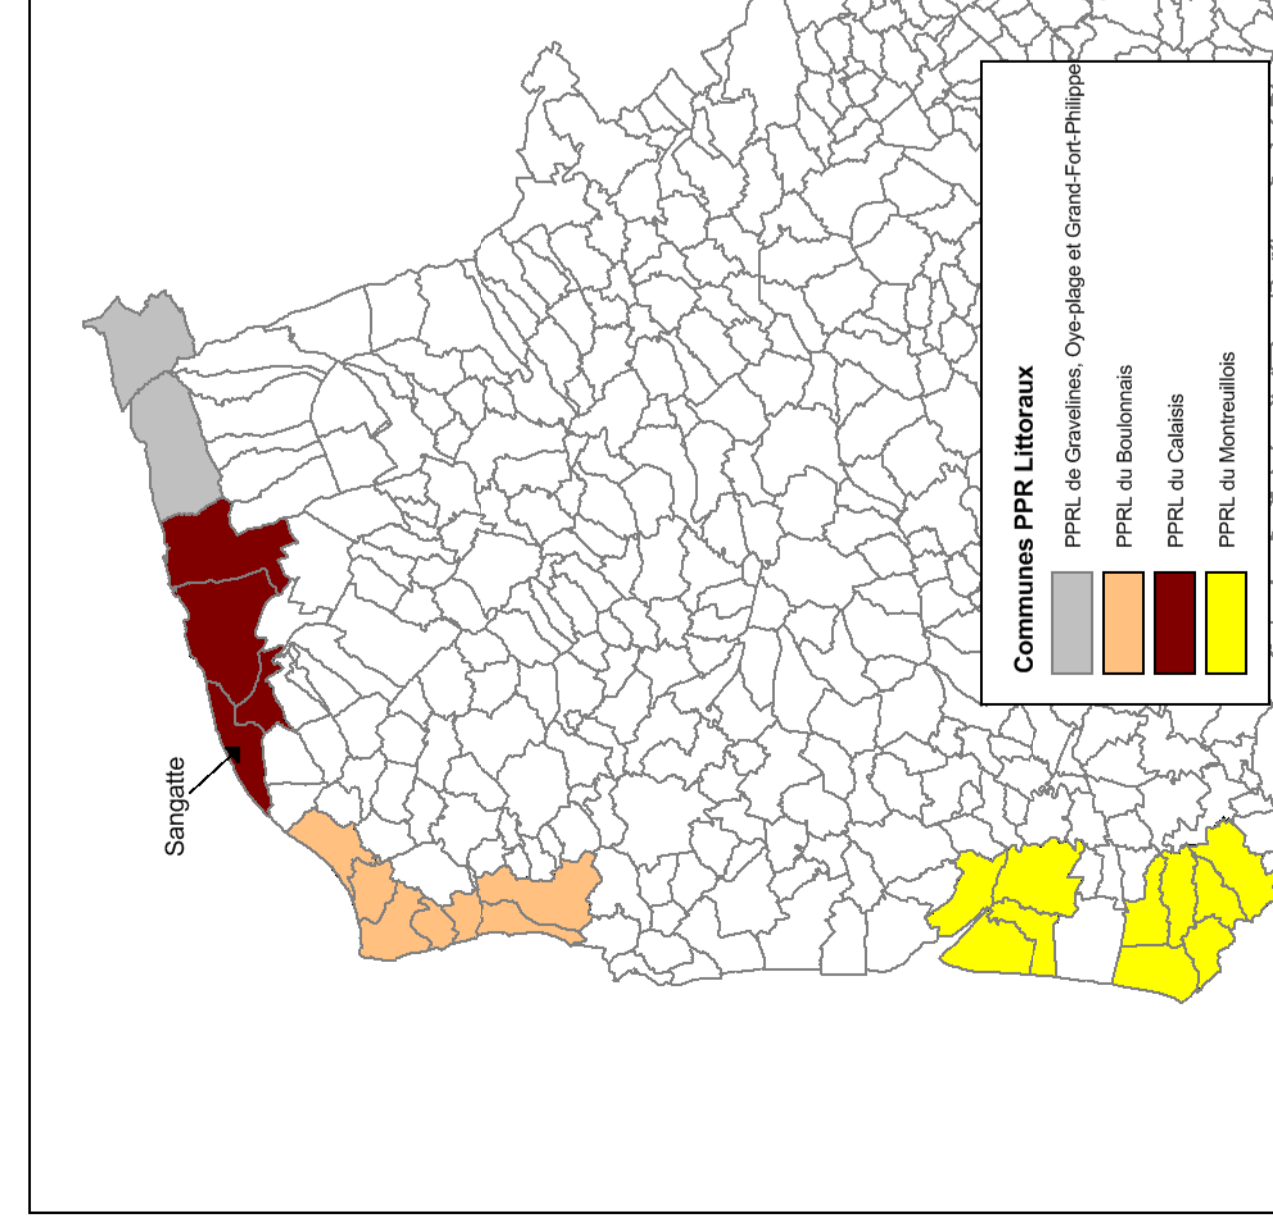

© Laurent Mignaux/Terra

Zonage réglementaire

LEGENDE :

Commune

Bâti

Eglise

Mairie

Zonage réglementaire

Rouge

Bleu

Vert foncé

Vert clair

Bande de débordement-rupture

Commune PPRL Littoraux
 PPRL de Crovignes, Oye-Plage et Grand-Fort-Philippe
 PPRL de Esclapart
 PPRL de Calais
 PPRL de Arras

Date: septembre 2017
 Copyright de l'ouvrage: © DRA-PRL
 Révisé par: DRA-PRL
 Révisé par: DRA-PRL
 Révisé par: DRA-PRL
 Révisé par: DRA-PRL
 Révisé par: DRA-PRL