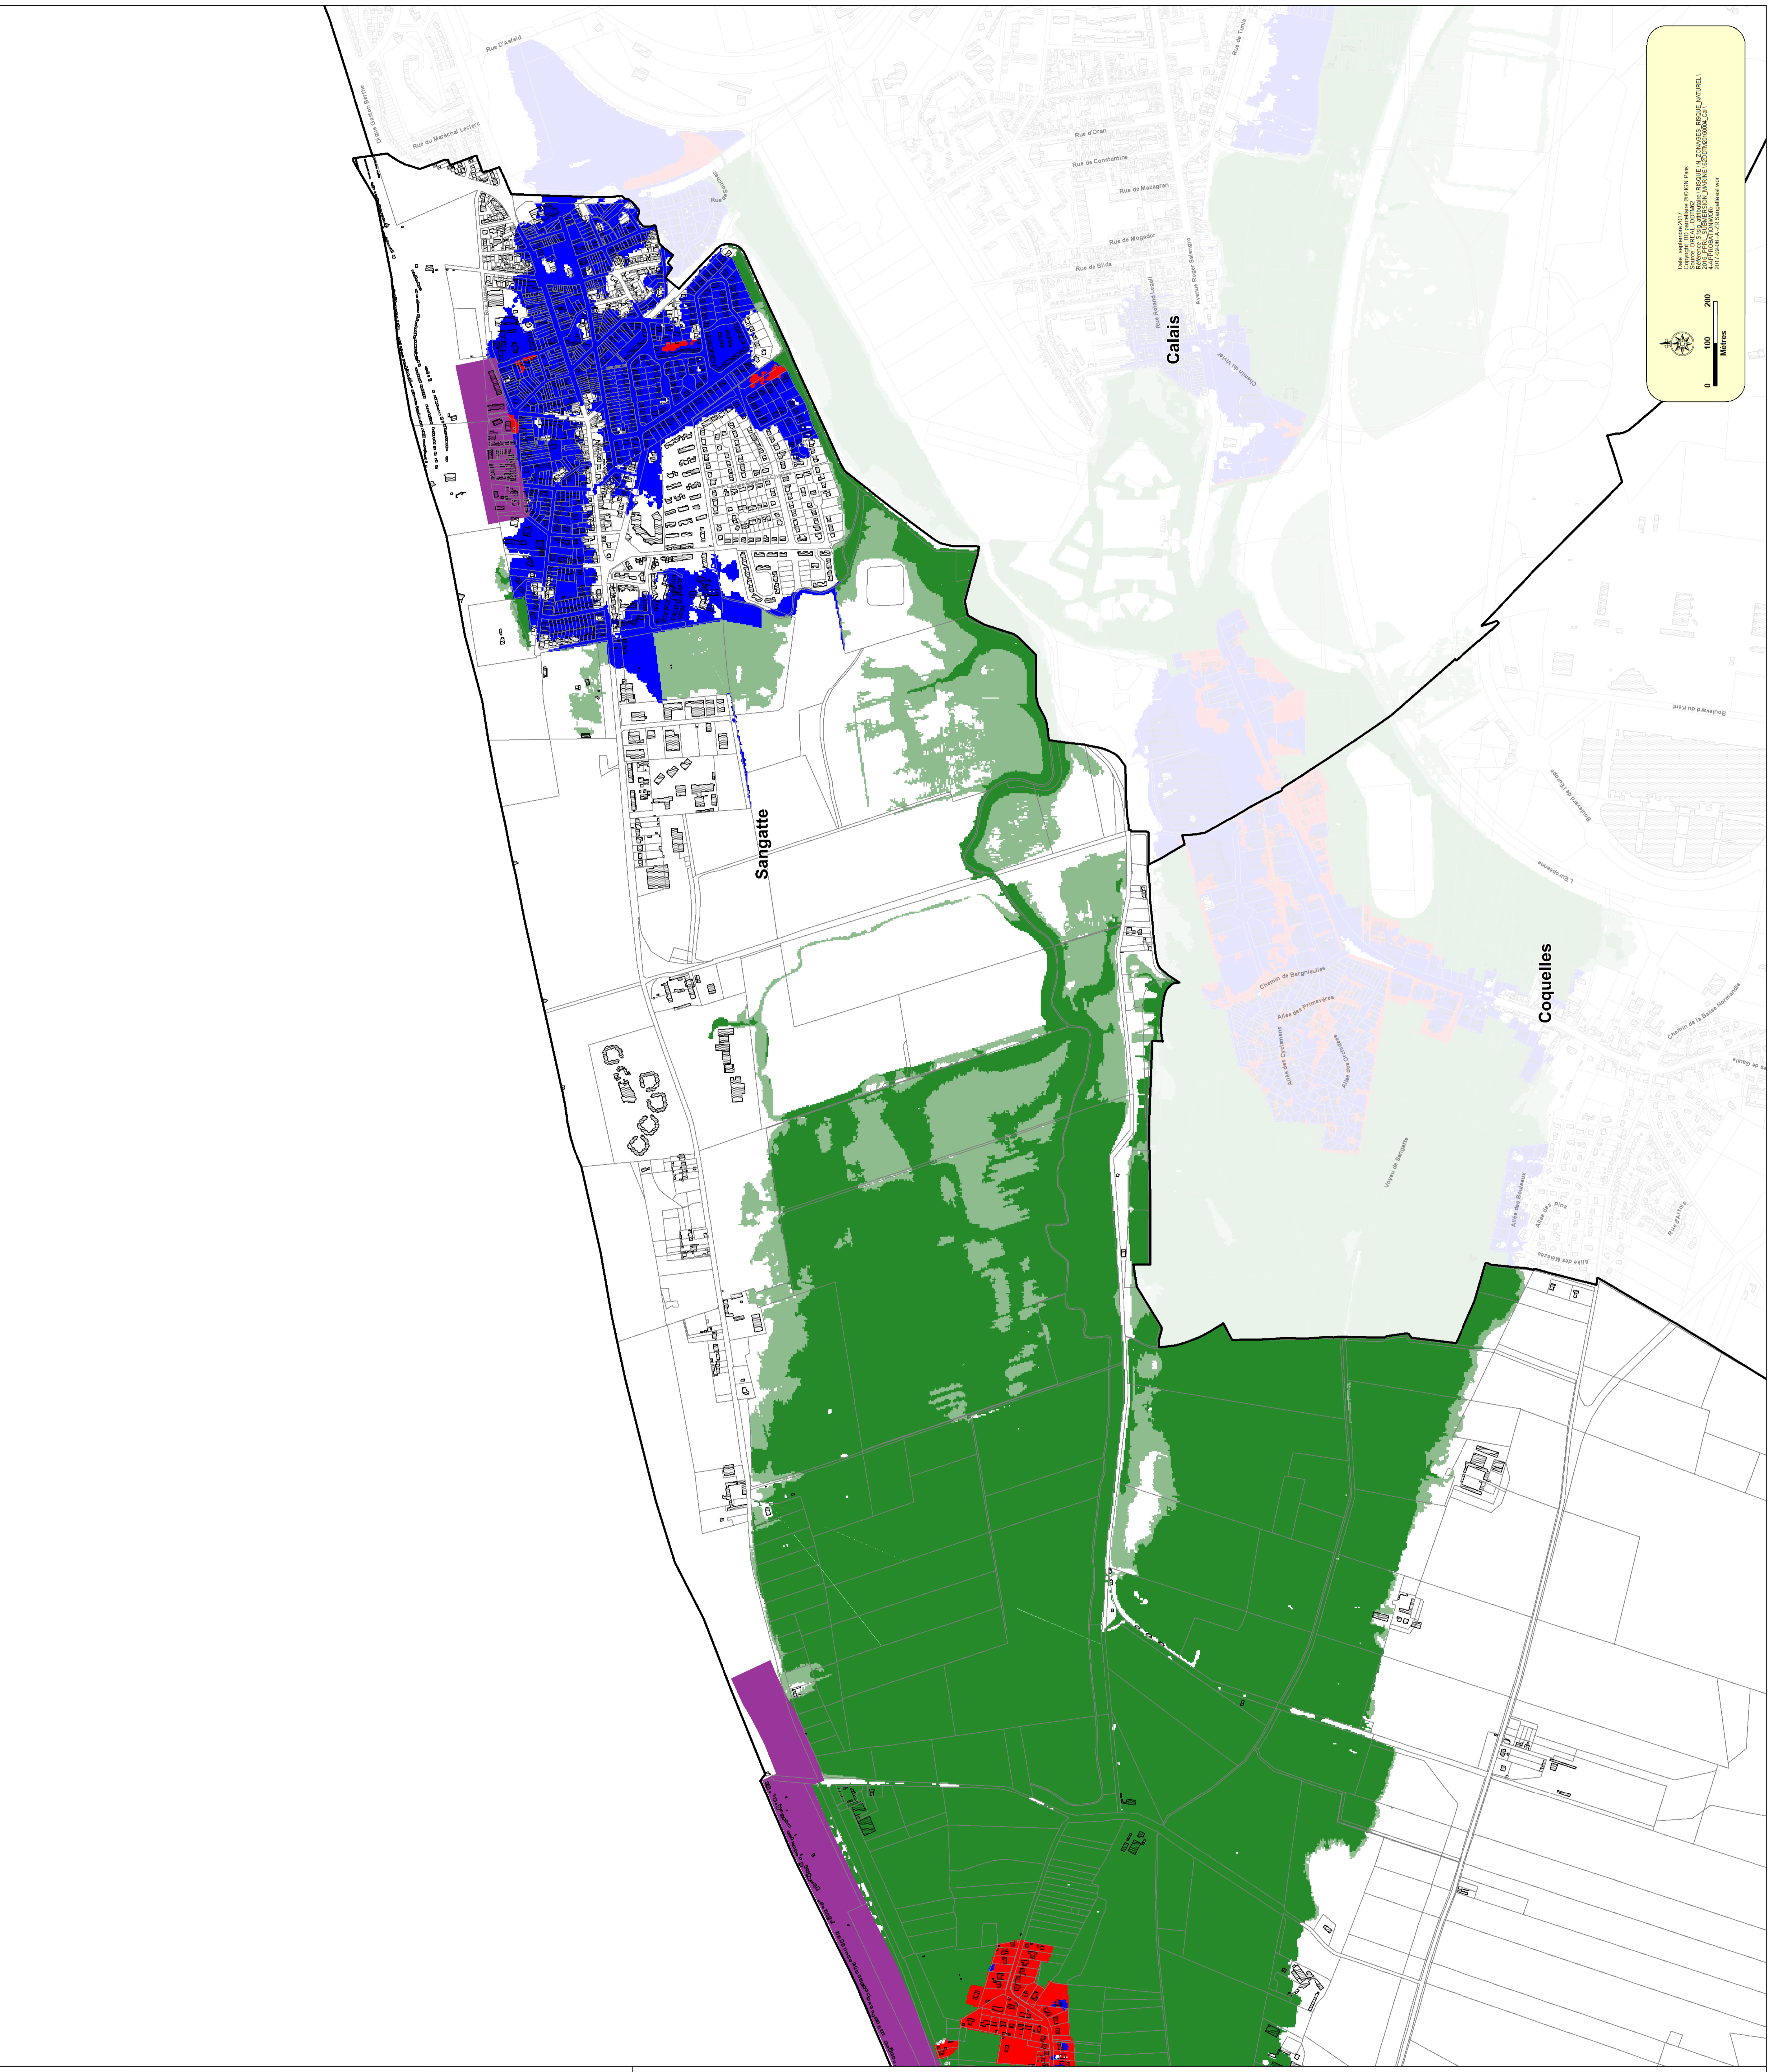

© Laurent Mignaux/Terra

Zonage réglementaire

LEGENDE :

Commune

Bâti

Eglise

Mairie

Zonage réglementaire

Rouge

Bleu

Vert foncé

Vert clair

Bande de débordement-rupture

Commune PPRL Littoraux
 PPRL de Crovignes, Oye-Plage et Grand-Fort-Philippe
 PPRL de Esclapart
 PPRL de Calais
 PPRL de Arras

Date: septembre 2017
 Copyright de l'ouvrage: © DRA-PRL
 Révisé par: DRA-PRL
 Révisé par: DRA-PRL
 Révisé par: DRA-PRL
 Révisé par: DRA-PRL
 Révisé par: DRA-PRL